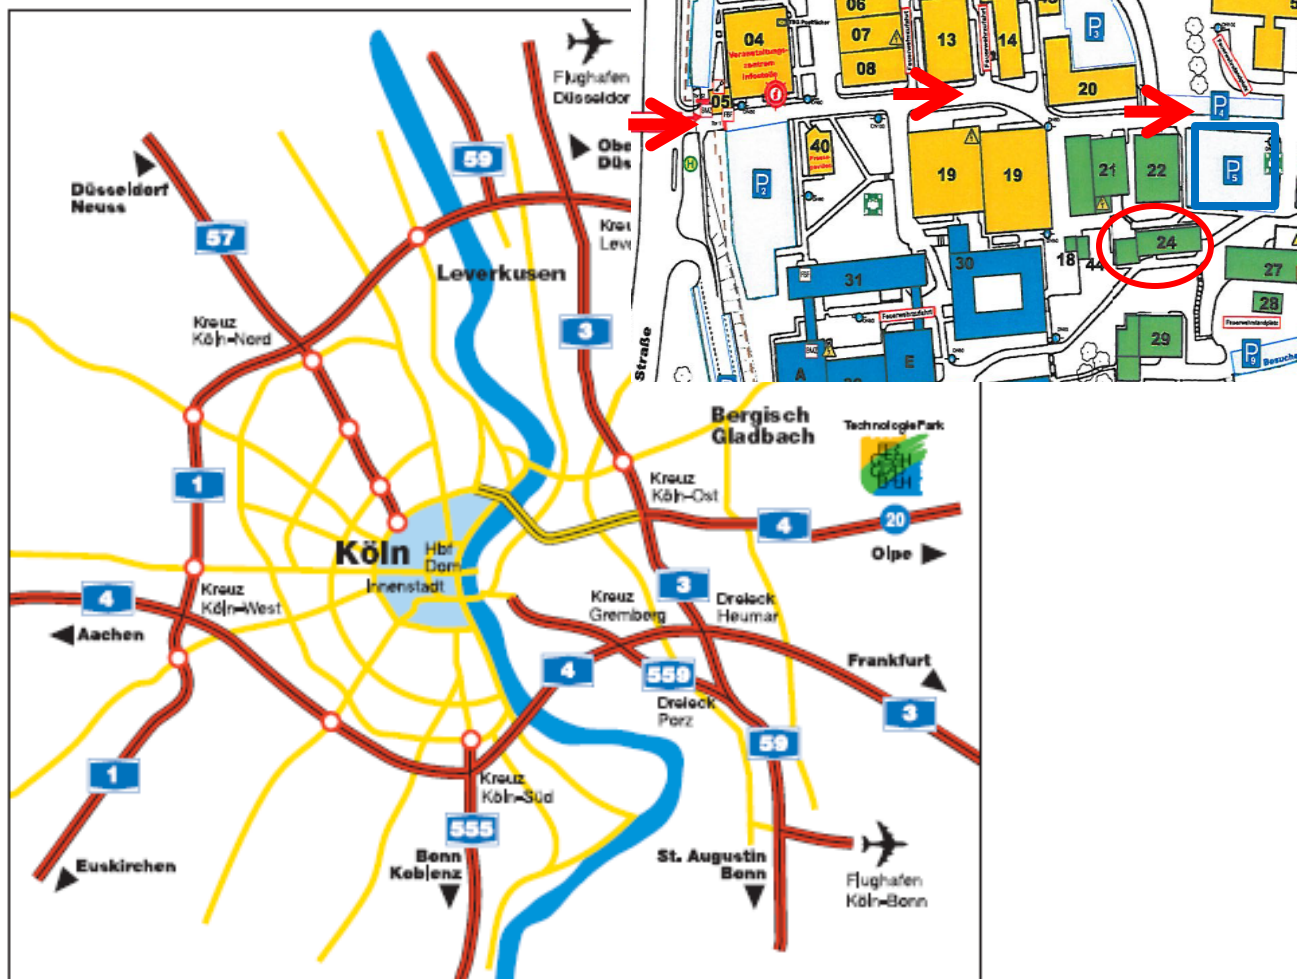

Anfahrt zum Atelierhaus & Galerie A24

im

TechnologiePark
Bergisch Gladbach

So erreichen Sie uns:

Der TechnologiePark Bergisch Gladbach liegt etwa 20 km östlich von Köln im Bergisch Gladbacher Stadtteil Moitzfeld, unmittelbar an der Autobahn A4 Köln-Olpe. Fahren Sie bitte bis zur Ausfahrt 20 „Kürten, Herkenrath, Moitzfeld“, dann – der Beschilderung „TechnologiePark“ folgend – geradeaus über die Bundesstraße; nach 500 m erreichen Sie auf der „Friedrich-Ebert-Straße“ hinter der 2. Ampel rechts die Zufahrt zum TechnologiePark.

Herzlich willkommen
im TechnologiePark Bergisch Gladbach!

TBG TechnologiePark Bergisch Gladbach
Verwaltungs GmbH
Friedrich-Ebert-Straße
D-51429 Bergisch Gladbach