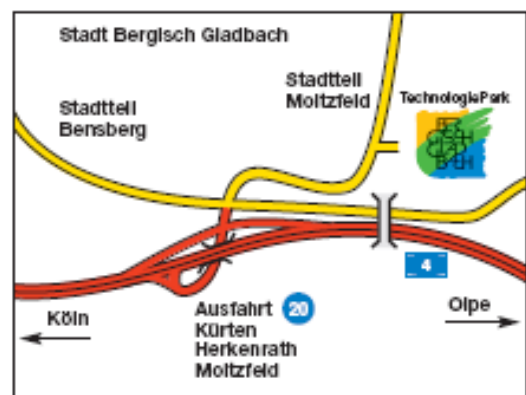

Anfahrt zum Atelierhaus & Galerie A24

im

TechnologiePark
Bergisch Gladbach

So erreichen Sie uns:

Der TechnologiePark Bergisch Gladbach liegt etwa 20 km östlich von Köln im Bergisch Gladbacher Stadtteil Moitzfeld, unmittelbar an der Autobahn A4 Köln-Olpe. Fahren Sie bitte bis zur Ausfahrt 20 „Kürten, Herkenrath, Moitzfeld“, dann – der Beschilderung „TechnologiePark“ folgend – geradeaus über die Bundesstraße; nach 500 m erreichen Sie auf der „Friedrich-Ebert-Straße“ hinter der 2. Ampel rechts die Zufahrt zum TechnologiePark.

Herzlich willkommen
im TechnologiePark Bergisch Gladbach!

TBG TechnologiePark Bergisch Gladbach
Verwaltungs GmbH
Friedrich-Ebert-Straße
D-51429 Bergisch Gladbach